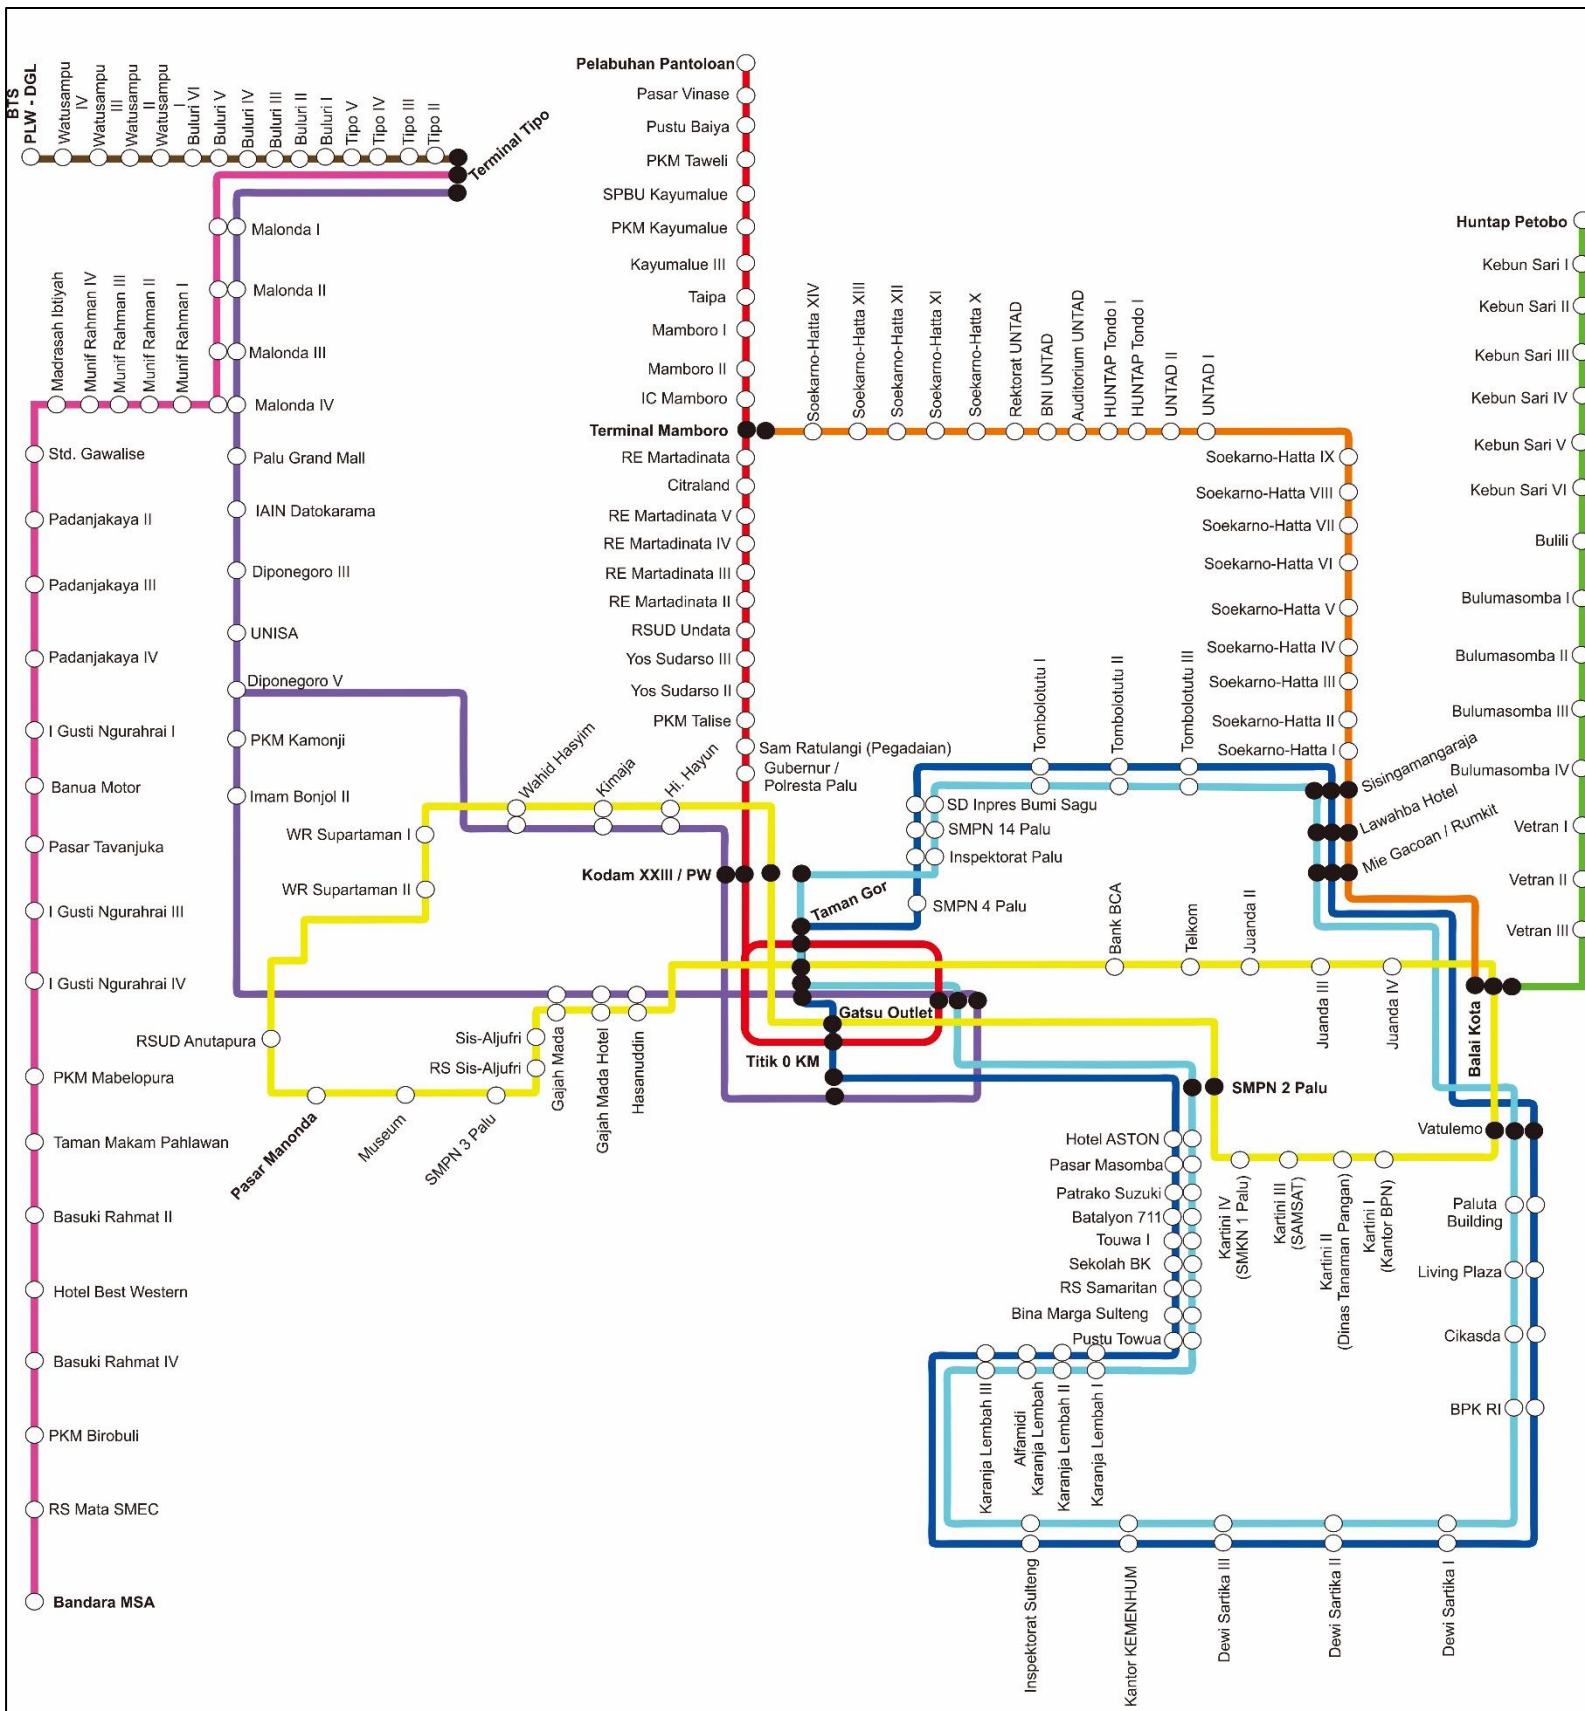

## PETA JARINGAN LAYANAN & JADWAL LAYANAN BTS TRANS PALU

**Petunjuk Layanan :**

1. ● Halte / Bus Stop Transit
2. ○ Halte / Bus Stop
3. — Koridor 1 Pusat Kota (Taman Gor) - Pelabuhan Pantoloan
4. — Koridor 2A Balai Kota - Pasar Manonda
5. — Koridor 2B Balai Kota - Huntap Petobo
6. — Koridor 2C Balai Kota - Terminal Mamboro
7. — Koridor 3A Pusat Kota - Karanja Lembah via Moh. Yamin
8. — Koridor 3B Pusat Kota - Karanja Lembah via W. Monginsidi
9. — Koridor 4A Terminal Tipo - Bandara MSA
10. — Koridor 4B Terminal Tipo - Pusat Kota (Taman Gor)
11. — Koridor 4C Terminal Tipo - Watusampu (Bts. Palu - Donggala)

No. BUS	PUSAT KOTA (T.GOR)		PELABUHAN PANTOLOAN		RITASE
	BERANGKAT	TIBA	BERANGKAT	TIBA	
TP 1 - 01		06:34	05:30		1
TP 1 - 02		07:11	06:07		
TP 1 - 03	05:30			06:34	
TP 1 - 04	06:07			07:11	
TP 1 - 01	06:44			07:48	
TP 1 - 02	07:21			08:25	
TP 1 - 03		07:48	06:44		
TP 1 - 04		08:25	07:21		
TP 1 - 01		09:02	07:58		2
TP 1 - 02		09:39	08:35		
TP 1 - 03	07:58			09:02	
TP 1 - 04	08:35			09:39	
TP 1 - 01	09:12			10:16	
TP 1 - 02	09:49			10:53	
TP 1 - 03		10:16	09:12		
TP 1 - 04		10:53	09:49		
TP 1 - 01		11:30	10:26		3
TP 1 - 02		12:07	11:03		
TP 1 - 03	10:26			11:30	
TP 1 - 04	11:03			12:07	
TP 1 - 01	11:40			12:44	
TP 1 - 02	12:17			13:21	
TP 1 - 03		12:44	11:40		
TP 1 - 04		13:21	12:17		
TP 1 - 01		13:58	12:54		4
TP 1 - 02		14:35	13:31		
TP 1 - 03	12:54			13:58	
TP 1 - 04	13:31			14:35	
TP 1 - 01	14:08			15:12	
TP 1 - 02	14:45			15:49	
TP 1 - 03		15:12	14:08		
TP 1 - 04		15:49	14:45		
TP 1 - 01		16:26	15:22		5
TP 1 - 02		17:03	15:59		
TP 1 - 03	15:22			16:26	
TP 1 - 04	15:59			17:03	
TP 1 - 01	16:36			17:40	
TP 1 - 02	17:13			18:17	
TP 1 - 03		17:40	16:36		
TP 1 - 04		18:17	17:13		
TP 1 - 01		18:54	17:50		6
TP 1 - 02		19:31	18:27		
TP 1 - 03	17:50			18:54	
TP 1 - 04	18:27			19:31	
TP 1 - 01	19:04			20:08	
TP 1 - 02	19:41			20:45	
TP 1 - 03		20:08	19:04		
TP 1 - 04		20:45	19:41		